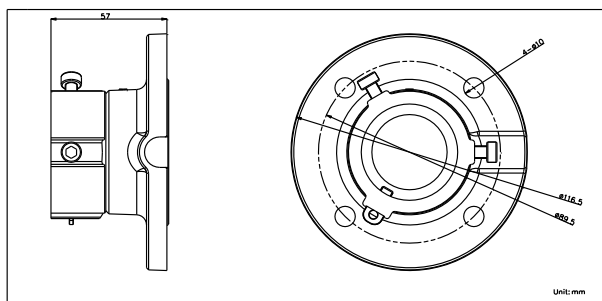

Размеры

*Изображения и спецификации могут быть изменены без дополнительного уведомления.

*За подробной информацией обращайтесь к вашему персональному менеджеру