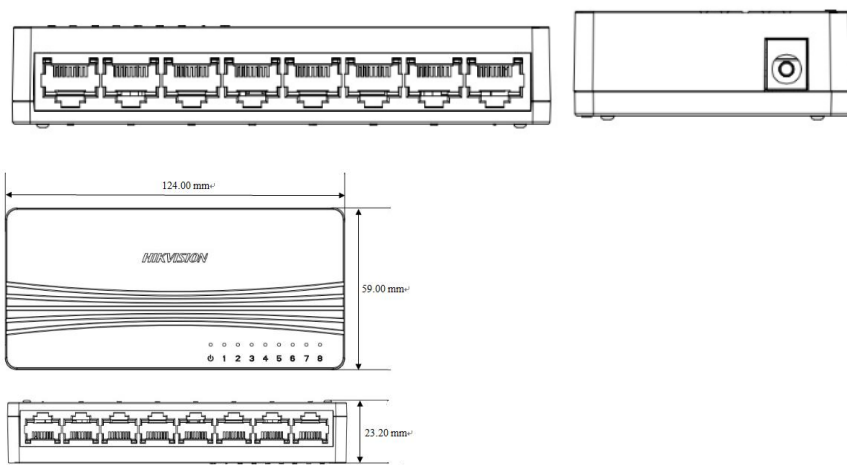

HIKVISION®

ПАСПОРТ ИЗДЕЛИЯ

Настольный коммутатор

DS-3E0108D-E

www.hikvision.ru

DS-3E0108D-E

Общая информация

- 8 портов 10/100 Мбит/с Ethernet
- ADI / ADIX
- Автоматическое сохранение MAC-адресов
- Компактный дизайн
- Монтаж на стену или на стол
- Простая настройка

Схема

*Изображения и спецификации могут быть изменены без дополнительного уведомления.

*За подробной информацией обращайтесь к вашему персональному менеджеру

Спецификации

	DS-3E0108D-E
Порты	
Количество портов	8 портов 10/100 Мбит/с RJ45
Сетевые протоколы	IEEE 802.3,802.3u,802.3x, 802.3af, 802.3at
Метод коммутации	Передача с промежуточным хранением
Размер таблицы MAC-адресов	1К
Передача данных	1,6 Гбит/с
Скорость перенаправления пакетов	1,1904 Мб/с
Основное	
Корпус	АБС-пластик
Масса	0,041 кг
Размеры	124 * 59 * 23,2 мм
Рабочие условия	0°C— 40°C, влажность 10 % - 90 % (без конденсата)
Условия хранения	-40°C— 70°C, влажность 5 % - 90 % (без конденсата)
Питание	5 В DC, 0,6 А