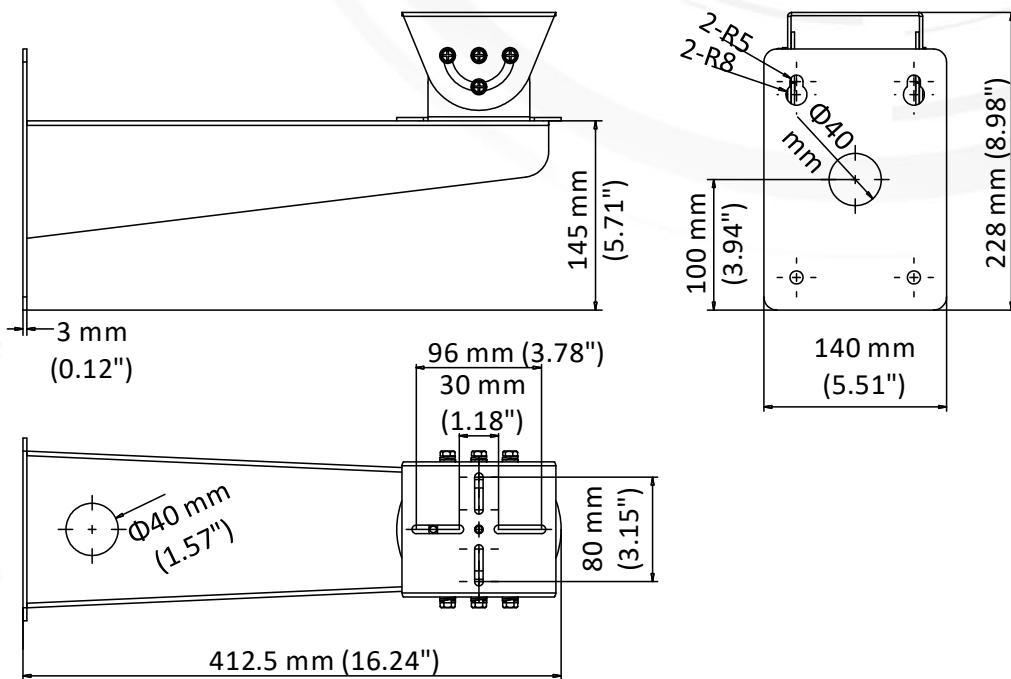

Кронштейн DS-1701ZJ-AC1(OS)

ПАСПОРТ ИЗДЕЛИЯ

Кронштейн DS-1701ZJ-AC1(OS) является кронштейном для установки на стену.

Особенности

- Нержавеющая сталь, антикоррозийное покрытие, серый цвет
- Для использования внутри и снаружи помещений

Размеры (ед. изм.: мм (дюймы))

Доступные модели

DS-1701ZJ-AC1(OS)

Параметр

Модель	DS-1701ZJ-AC1(OS)
Параметры	Кронштейн для установки на стену
Внешний вид устройства	Серый цвет
Применение	Для использования внутри и снаружи помещений
Материал	Нержавеющая сталь
Размеры	228 × 140 × 412.5 мм (8.98 × 5.51 × 16.24")
Масса	Приблиз. 3800 г

Примечание

- Кронштейн должен быть установлен на плоской поверхности.
- При установке на улице необходимо использовать герметик.
- Стена должна выдерживать вес как минимум в 3 раза больший, чем общий вес устройства и кронштейна. Максимальная допустимая нагрузка составляет 20 кг.