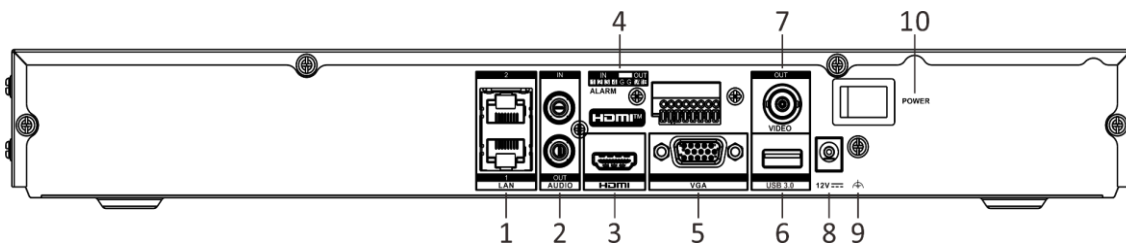

Интерфейсы

№	Описание	№	Описание
1	LAN 1 и LAN 2	6	USB 3.0
2	Аудиовход и аудиовыход	7	Видеовыход CVBS
3	HDMI	8	Питание
4	Тревожный вход / выход	9	Заземление
5	Выход VGA	10	Переключатель питания

Доступные модели

DS-7608NI-M2