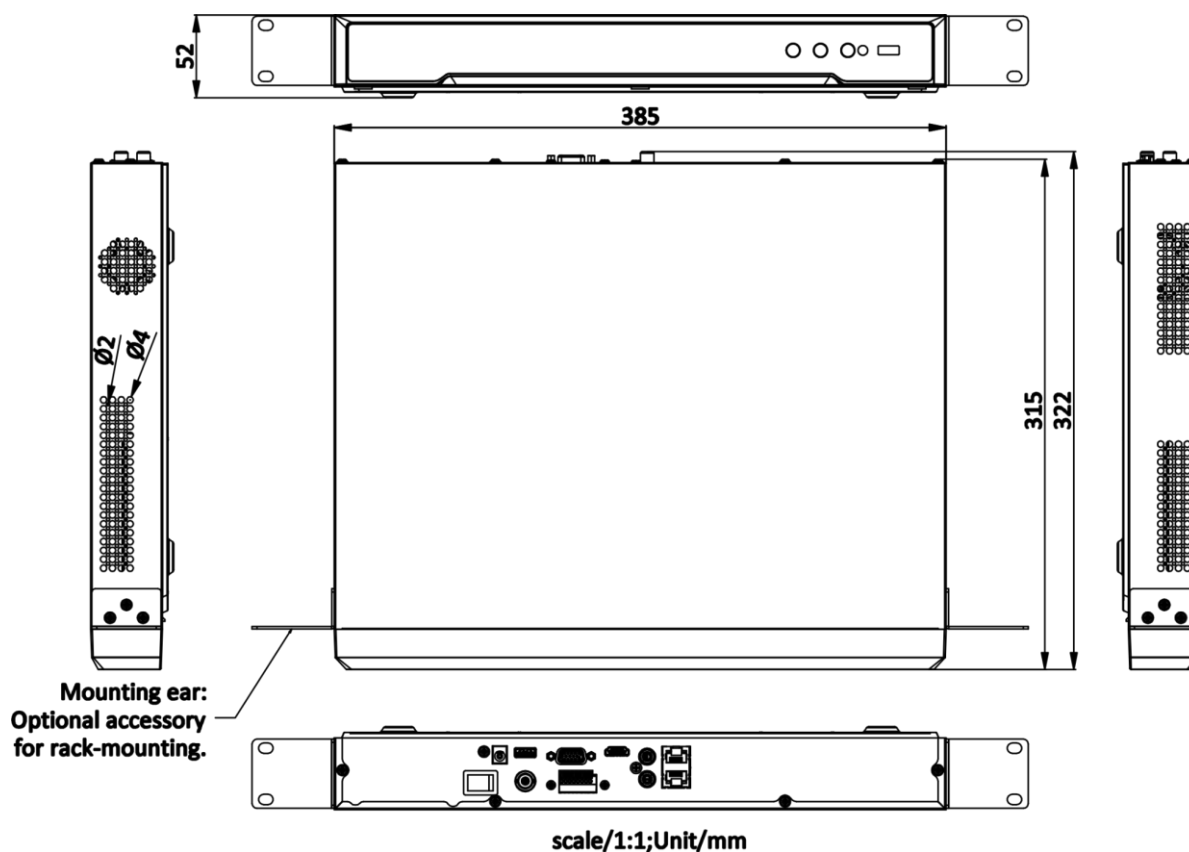

Основное	
Питание	DC 12 В, 3.33 А
Потребляемая мощность	≤ 15 Вт (без HDD)
Рабочая температура	От -10 до +55 °С
Рабочая влажность	От 10 до 90 %
Размеры	385 × 315 × 52 мм (15.2 × 12.4 × 2.0")
Масса	≤ 3 кг (без HDD)
Сертификаты	
FCC	Part 15 Subpart B, ANSI C63.4-2014
CE	EN 55032:2015 + A1:2020, EN IEC61000-3-2:2019 + A1:2021, EN 61000-3-3:2013 + A1:2019, EN 50130-4:2011 + A1:2014, EN 55035:2017 + A11:2020

Размеры (ед. изм.: мм)

Английский язык	Русский язык
Mounting ear: optional accessory for rack-mounting	Монтажная проушина: дополнительный аксессуар для монтажа в стойку
Scale/1:1: unit/mm	Масштаб/1:1: ед. изм./мм