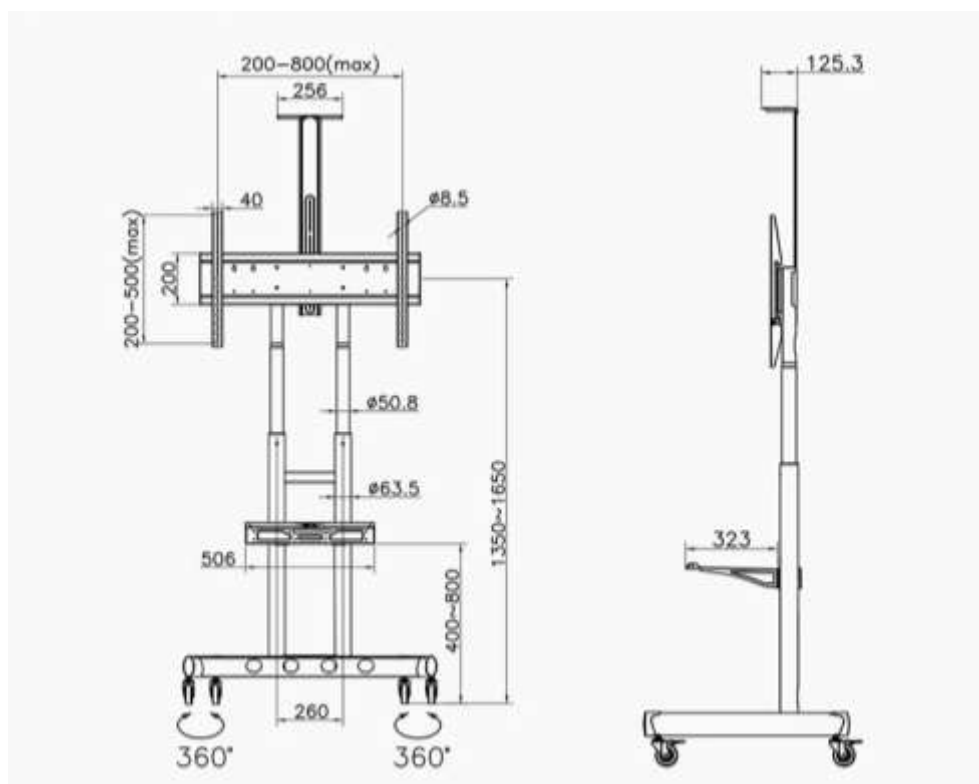

### ПАСПОРТ ИЗДЕЛИЯ

Кронштейн DS-D5ABL является кронштейном для интерактивного дисплея. Кронштейн изготовлен из алюминиевого сплава, выполнен в виде стойки. Стойка имеет мобильное основание на роликах для передвижения по полу в любом направлении (поворот роликов 360°). Высота стойки регулируется. Для использования в офисах, в переговорных комнатах, в учебных классах и иных помещениях, на выставках.

### Спецификации

Модель	DS-D5ABL					
Цвет	Черный					
Материал	Алюминиевый сплав (SPCC, холодный листовой прокат)					
Нагрузка	90.9 кг					
Регулировка высоты	От 1350 до 1650 мм					
Для мониторов с диагональю	От 55 до 80 дюймов					
Расстояние между монтажными отверстиями	200×200	300×200	400×200	500×200	300×300	
	400×300	400×400	500×400	600×400	800×500	

## Размеры (ед. изм.: мм)