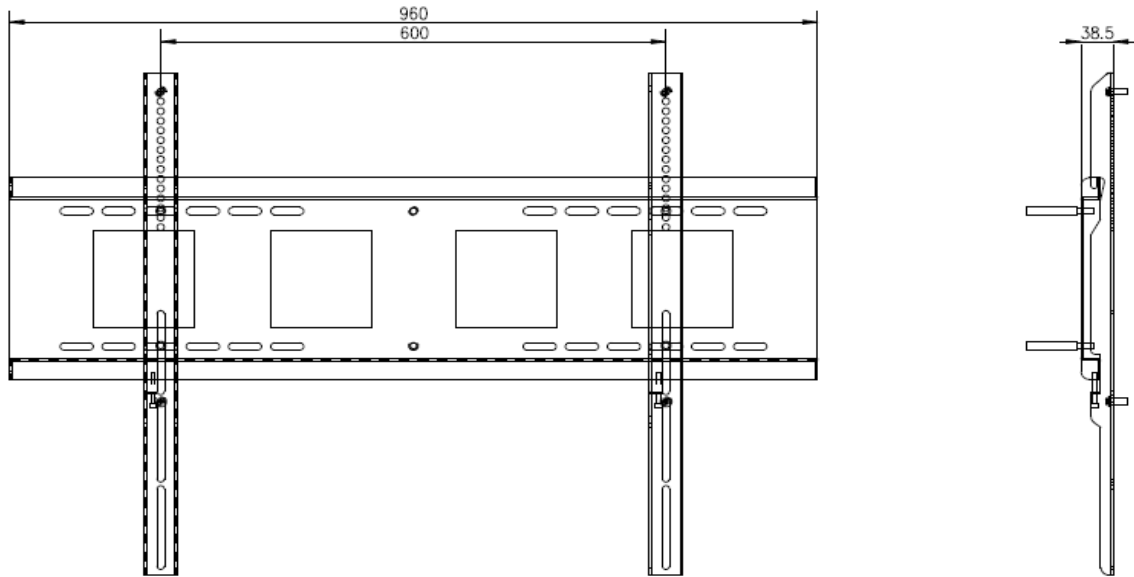

**КРОНШТЕЙН DS-D5AW/Q****ПАСПОРТ ИЗДЕЛИЯ****Основная информация**

- Кронштейн DS-D5AW/Q является кронштейном для установки на стену интерактивного дисплея (от 65 до 86"). Рекомендуемая модель представлена в конце документа.
- Конструкция из твердой стали, защита от изгиба или скручивания.
- Алюминиевый сплав (SPCC, холодный листовой прокат).

**Спецификации**

Наименование	DS-D5AW/Q
Внешний вид устройства	Черный цвет Hikvision
Материал	Пластина из холоднокатаной стали
Размеры	950 x 650 мм
Масса	8 кг

**Доступные модели и код**

DS-D5AW/Q | 190152796

## Размеры (ед. изм.: мм)