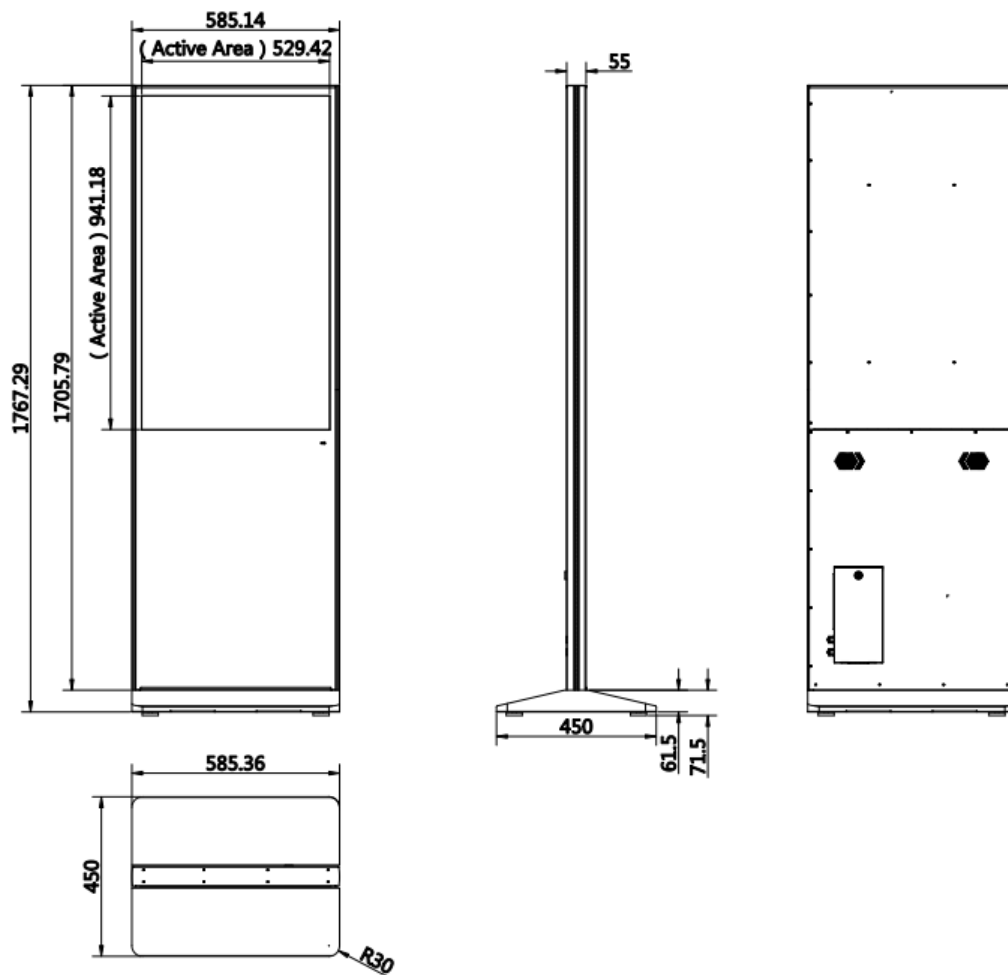

▪ Доступные модели

DS-D6043UL-B/S

▪ Размеры (ед. изм.: мм)